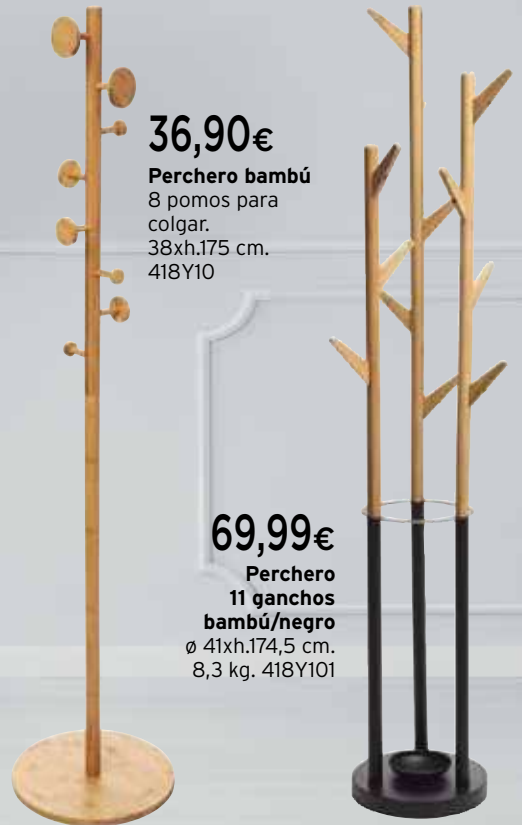

19,95€

Decoración mural metálica flor
50x50 cm. 418Y109

7,95€

Lienzo decorativo Happy/Relax 76 cm
76x22 cm. Modelos surtidos.
418Y103

Percheros

21,90€

Perchero barra
89,5x103xh. 167 cm.
114Y14

39,95€

**Perchero auxiliar
doble barra**
41x87,5x105-170 cm.
114Y16

31,90€

Galán de noche
44,8x22,2xh.114,2 cm.
Metal negro. Repisa
de bambú 418Y67

36,90€

Perchero bambú
8 pomos para
colgar.
38xh.175 cm.
418Y10

69,99€

**Perchero
11 ganchos
bambú/negro**
Ø 41xh.174,5 cm.
8,3 kg. 418Y101

Plancha y tendido

34,95€

**Tendedor Leifheit
Classic Tower 270.**
Tendido 27 m.
68x68xh.126 cm.
328Y65

**Tendedor plegable
de pared Practik**
80x50 cm.
Aluminio/resina.
100% inoxidable.
Tendido 6,4 m. 283Y11