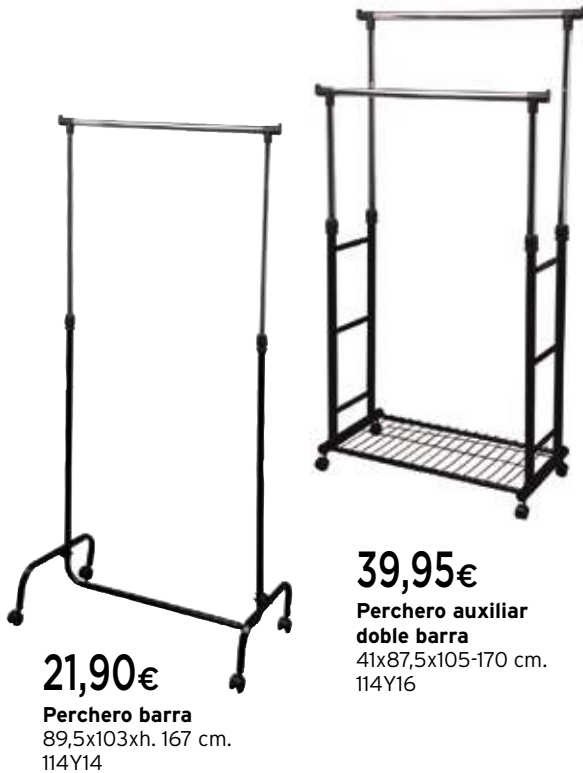

19,95€

Decoración mural metálica flor
50x50 cm. 418Y109

7,95€

Lienzo decorativo Happy/Relax 76 cm
76x22 cm. Modelos surtidos.
418Y103

Percheros

21,90€

Perchero barra
89,5x103xh. 167 cm.
114Y14

39,95€

**Perchero auxiliar
doble barra**
41x87,5x105-170 cm.
114Y16

31,90€

Galán de noche
44,8x22,2xh.114,2 cm.
Metal negro. Repisa
de bambú 418Y67

36,90€

Perchero bambú
8 pomos para
colgar.
38xh.175 cm.
418Y10

69,99€

**Perchero
11 ganchos
bambú/negro**
Ø 41xh.174,5 cm.
8,3 kg. 418Y101

Plancha y tendido

34,95€

**Tendedor Leifheit
Classic Tower 270.**
Tendido 27 m.
68x68xh.126 cm.
328Y65

**Tendedor plegable
de pared Practik**
80x50 cm.
Aluminio/resina.
100% inoxidable.
Tendido 6,4 m. 283Y11