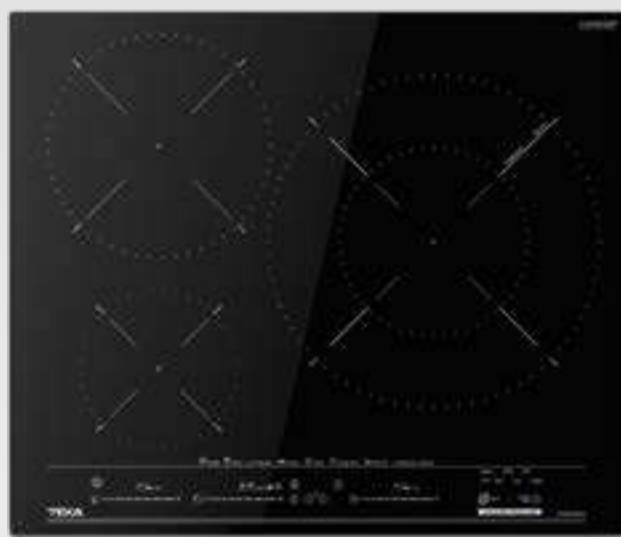

7,2 kW, Cristal Shott Ceran

299€

Inducción **TEKA**
MESTREPAELLER IZC 63632 MPT BK