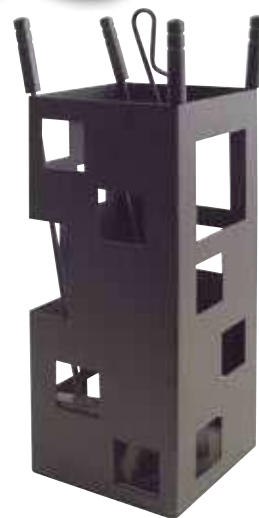

24,95€

Cajón quemador pellet
Flores Cortés 40x23xh.20 cm.
9310R607