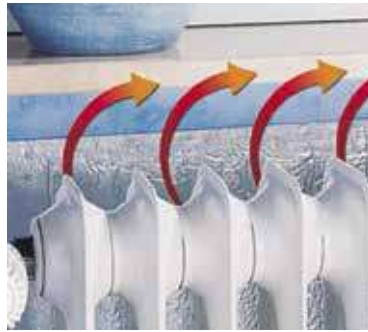

Aislamiento térmico

Aislamiento térmico reflectivo en rollos
4 capas. Reduce la pérdida de calor en espacios interiores. Mejora de eficiencia energética. Ahorro económico.

CON Aislante Reflectivo